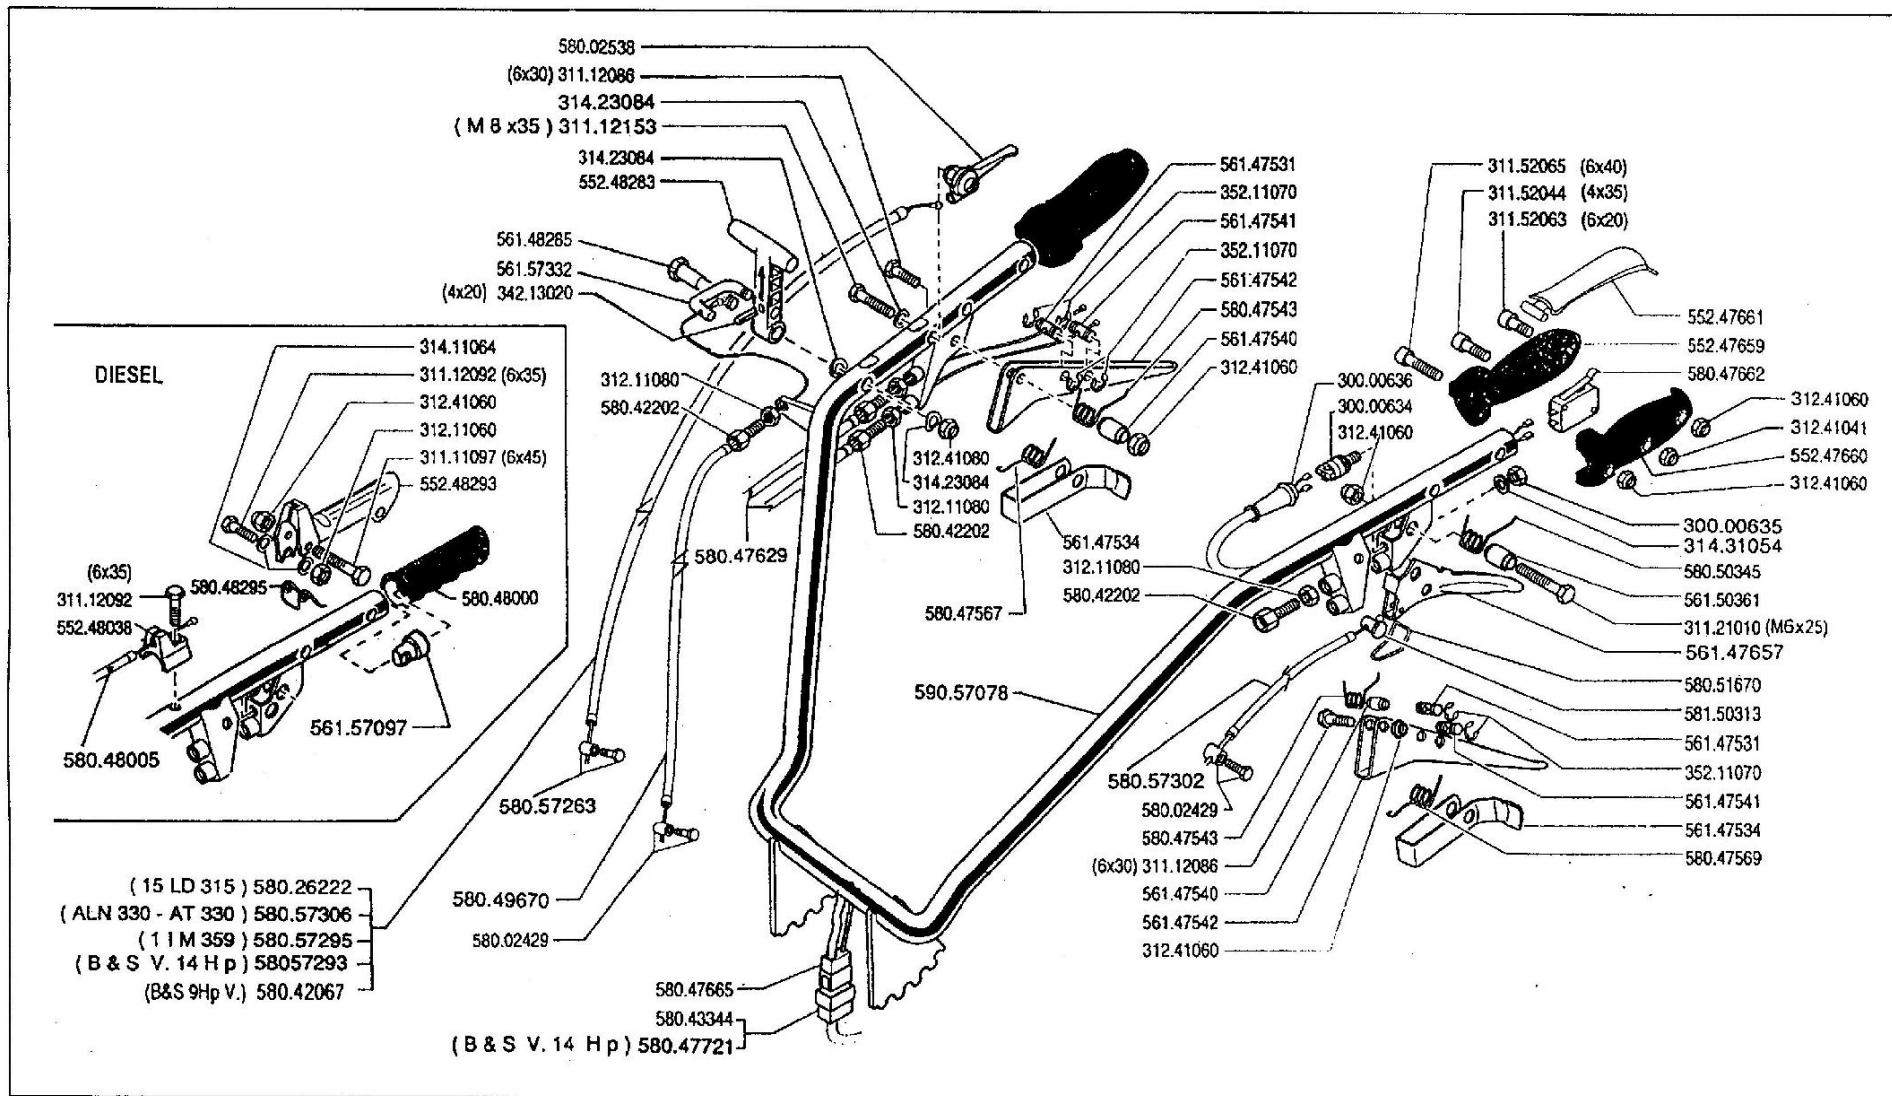

FERRARI

500 serie **95**

HANDLEBAR
MANILLAR

MANUBRIO (530S)

MANCHERON
LENKER

DALLA MACCHINA
DE LA MAQUINA
DE LA MACHINE
FROM THE MACHINE
AB DER MASCHINE

N

08 B 0

10/2001

ZENNE