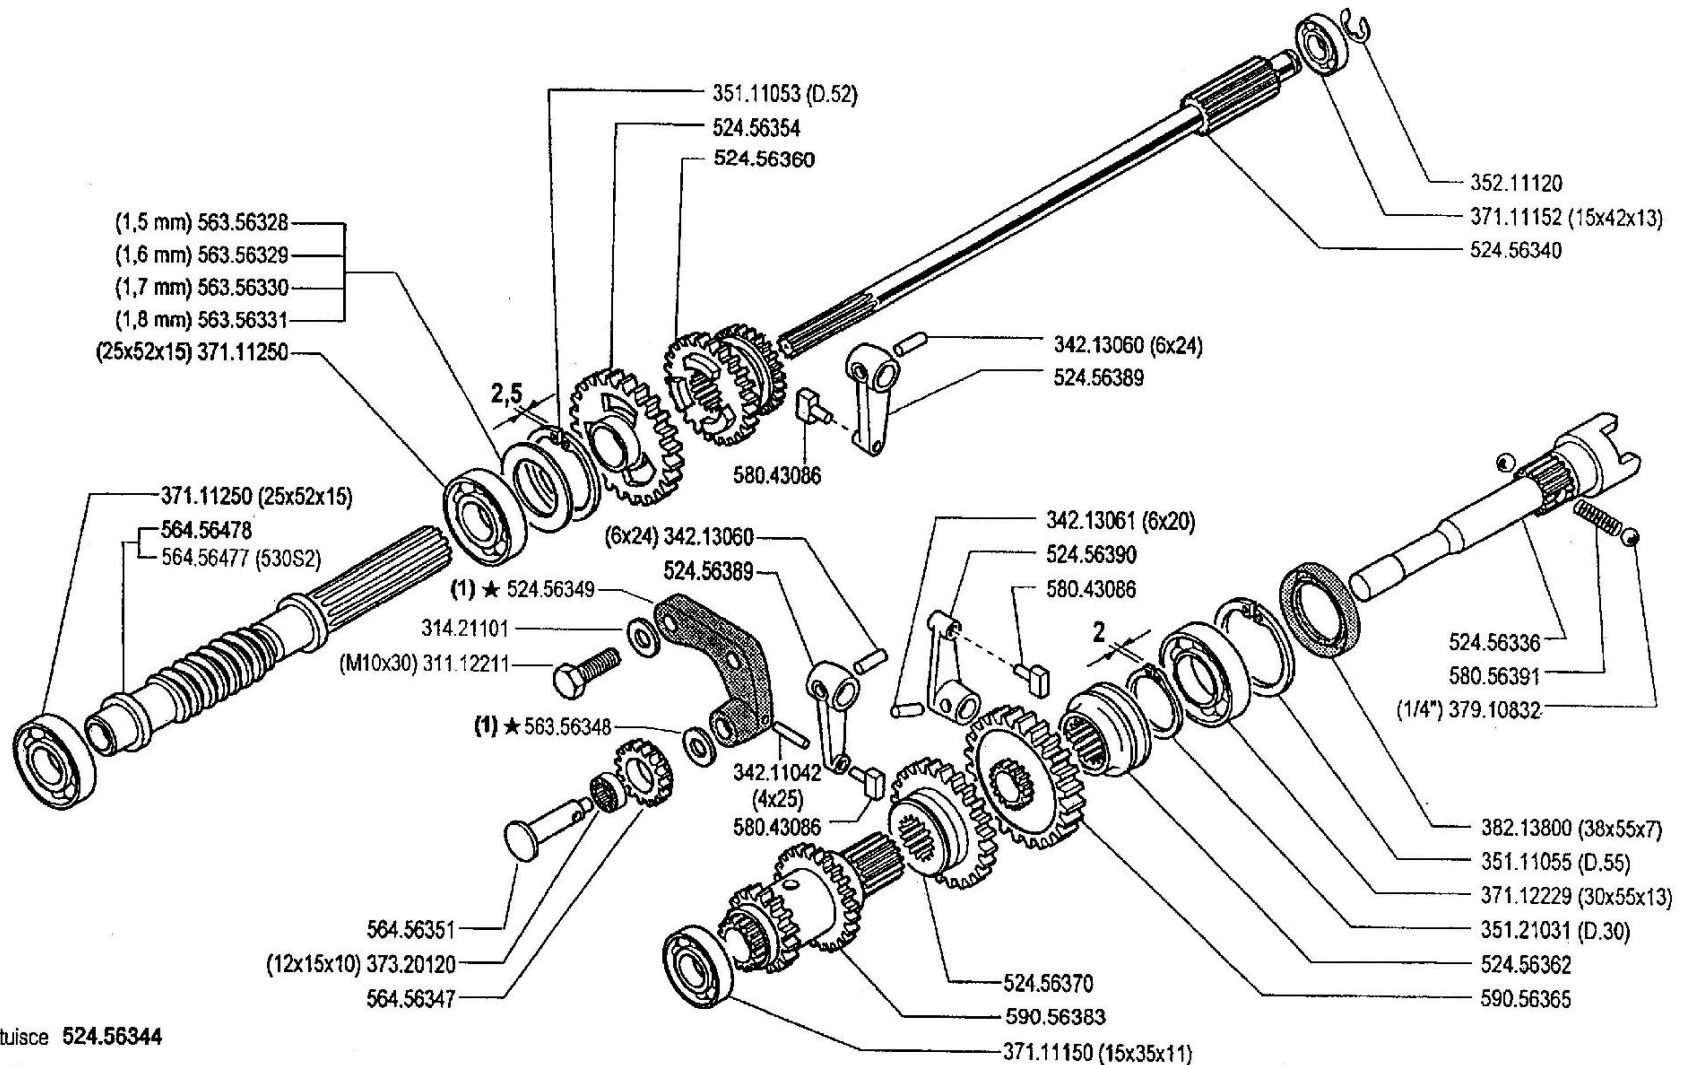

(1) sostituisce 524.56344

FERRARI	500 serie 95	INGRANAGGI CAMBIO (500 - 520 - 530 - 530S - 530S2) ★		DALLA MACCHINA DE LA MAQUINA DE LA MACHINE FROM THE MACHINE AB DER MASCHINE	AGGIORNAMENTO	04	Rev.
		GEARS ENGRANAJES	ENGRANAGES ZAHNRÄDER		REVISION		2
				★N.	MISE A JOUR	9/2000	
					APLAZAMIENTO		
					ANPASSUNG		

ZENNE