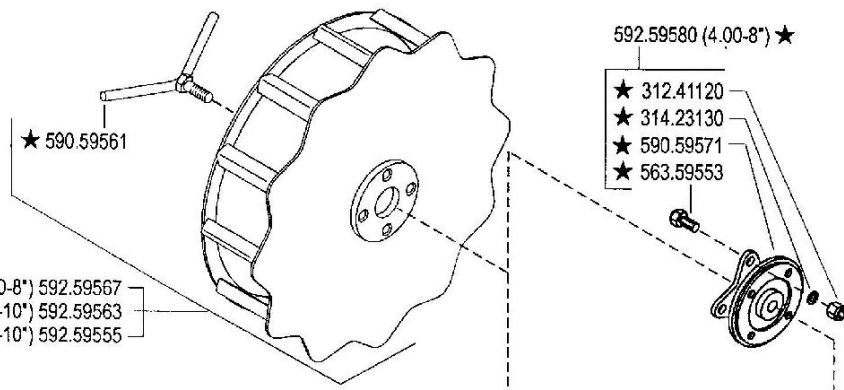

SERIAL

009_04 - CONTROLS(500/10/20-530-530S2)

CODE REV

009_4_13594

	A	B	C
3.50 - 8" (500)	391.13502	394.13502	580.52325
3.50 - 8"	391.13502	394.13502	580.52326
4.00 - 8"	391.14008	394.14008	580.52326
4.0 - 10"	391.14010	394.14010	580.52327
5.0 - 10"	391.15010	394.15010	580.52327
21 x 11.00 - 8"	391.13501	TUBELESS	580.52274 ★ (1)

★ 924.57794

KIT GEMELLAGGIO PER 4.0-10" / 5.0-10"
 TWINNING KIT FOR 4.0-10" / 5.0-10"
 JUMELAGE KIT POUR 4.0-10" / 5.0-10"
 KIT GEMELOS POR 4.0-10" / 5.0-10"
 ZWILLINGSKIT 4.0-10" / 5.0-10"

- ★ (4.00-8") 592.59567
- ★ (4.0-10") 592.59563
- ★ (5.0-10") 592.59555