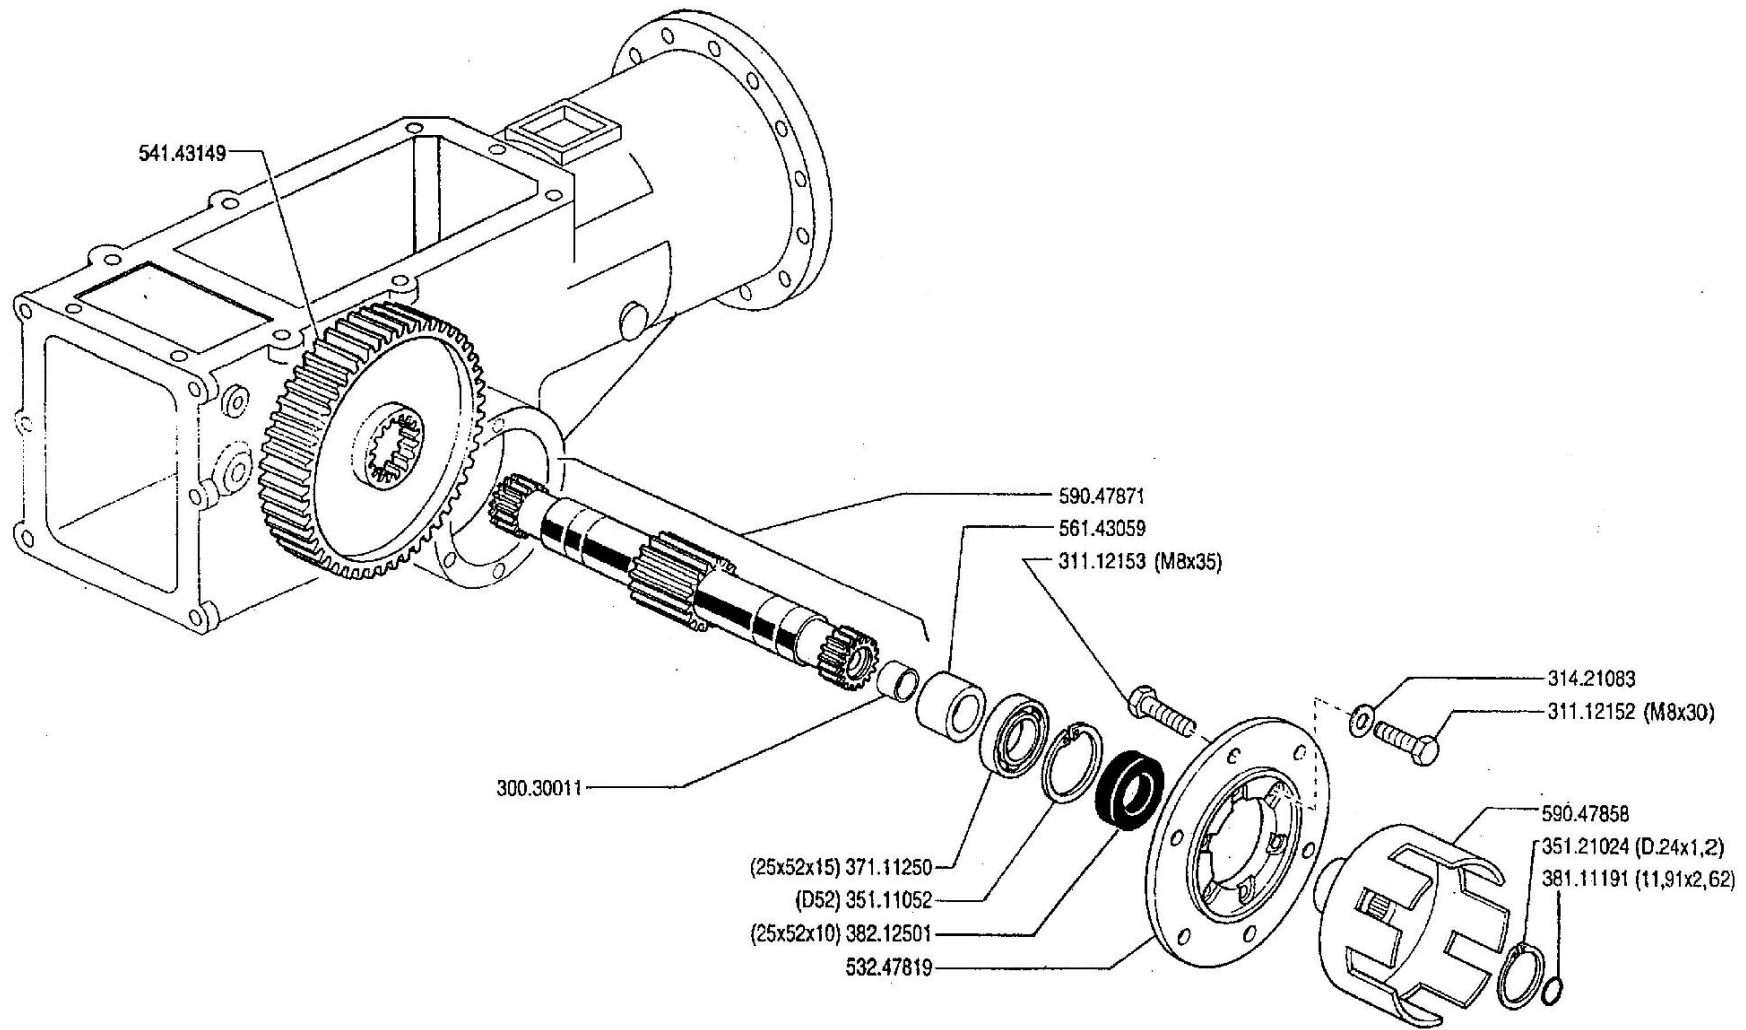

FERRARI

500 serie **95**

ASSE RUOTE (530S)

WHEELS AXLE
EJE RUEDAS

ESSIEU ROUES
RADACHSE

DALLA MACCHINA
DE LA MAQUINA
DE LA MACHINE
FROM THE MACHINE
AB DER MASCHINE

N.

05 A 0

10/2001

Rev.

ZENNE