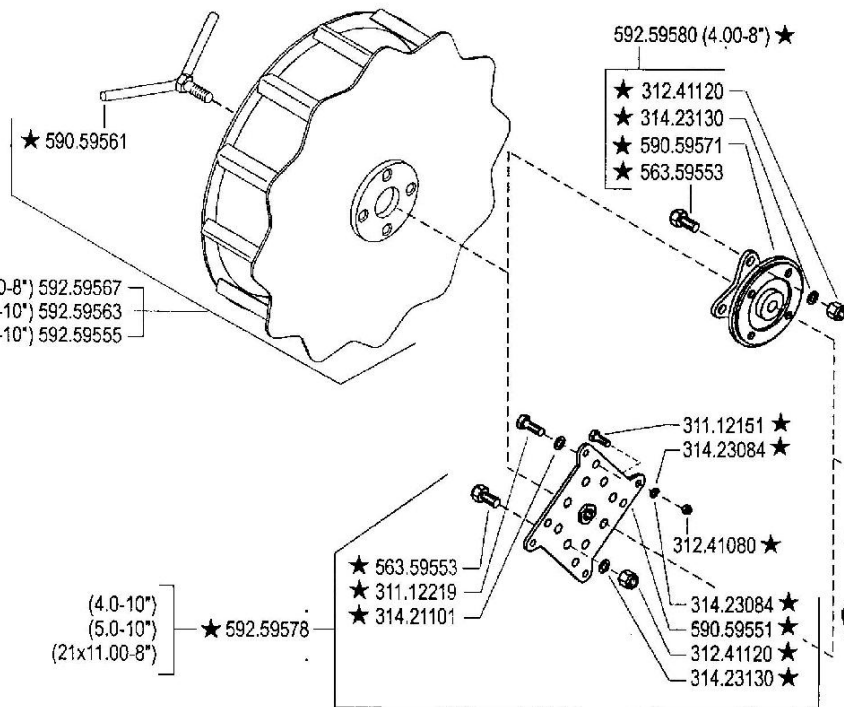

Code	Description	Notes
001_4_12698	001_04 - BODYGUARD	
003_1_12834	003_01 - GEARBOX (500-520/30-530S/S2)	
004_2_12967	004_02 - GEARS (500-520/30-530S/S2)	
05A_0_14143	WHEEL AXLE (530S)	
05B_0_14158	WHEEL AXLE (530S)	
007_3_13177	007_03 - STEERING COLUMN (500/10/20/30-530S/S2)	
08B_0_14454	HANDLEBAR (530S)	
009_3_13564	009_03 - CONTROLS(500/10/20/30-530S/S2)	
009_4_13594	009_04 - CONTROLS(500/10/20-530-530S2)	
011_3_13744	W011_03 - HEELS	
012_2_13824	012_02 - STICKERS	
013_1_13860	013_01 - STICKERS	

- (4.0-10")
- (5.0-10")
- (21x11.00-8")
- ★ 592.59578

- ★ 563.59553
- ★ 311.12219
- ★ 314.21101
- ★ 311.12151
- ★ 314.23084
- ★ 312.41080
- ★ 314.23084
- ★ 590.59551
- ★ 312.41120
- ★ 314.23130

- 590.47745 (L=66)
- 590.47743 (L=126)

SERIAL

W011_03 - HEELS

CODE REV

011_3_13744

	A	B	C
3.50 - 8" (500)	391.13502	394.13502	580.52325
3.50 - 8"	391.13502	394.13502	580.52326
4.00 - 8"	391.14008	394.14008	580.52326
4.0 - 10"	391.14010	394.14010	580.52327
5.0 - 10"	391.15010	394.15010	580.52327
21 x 11.00 - 8"	391.13501	TUBELESS	580.52274 ★ (1)

★ 924.57794

KIT GEMELLAGGIO PER 4.0-10" / 5.0-10"
 TWINNING KIT FOR 4.0-10" / 5.0-10"
 JUMELAGE KIT POUR 4.0-10" / 5.0-10"
 KIT GEMELOS POR 4.0-10" / 5.0-10"
 ZWILLINGSKIT 4.0-10" / 5.0-10"

- ★ (4.00-8") 592.59567
- ★ (4.0-10") 592.59563
- ★ (5.0-10") 592.59555