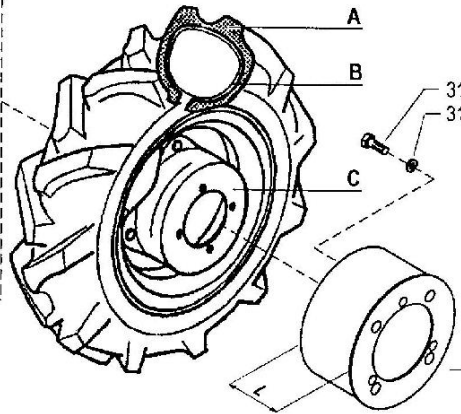

★ 924.57794

KIT GEMELLAGGIO PER 4.0-10" / 5.0-10"
 TWINNING KIT FOR 4.0-10" / 5.0-10"
 JUMELAGE KIT POUR 4.0-10" / 5.0-10"
 KIT GEMELOS POR 4.0-10" / 5.0-10"
 ZWILLINGSKIT 4.0-10" / 5.0-10"

- ★ (4.00-8") 592.59567
- ★ (4.0-10") 592.59563
- ★ (5.0-10") 592.59555

- (4.0-10")
- (5.0-10")
- (21x11.00-8")
- ★ 592.59578

- ★ 563.59553
- ★ 311.12219
- ★ 314.21101
- ★ 311.12151
- ★ 314.23084
- ★ 312.41080
- ★ 314.23084
- ★ 590.59551
- ★ 312.41120
- ★ 314.23130

- 590.47745 (L=66)
- 590.47743 (L=126)