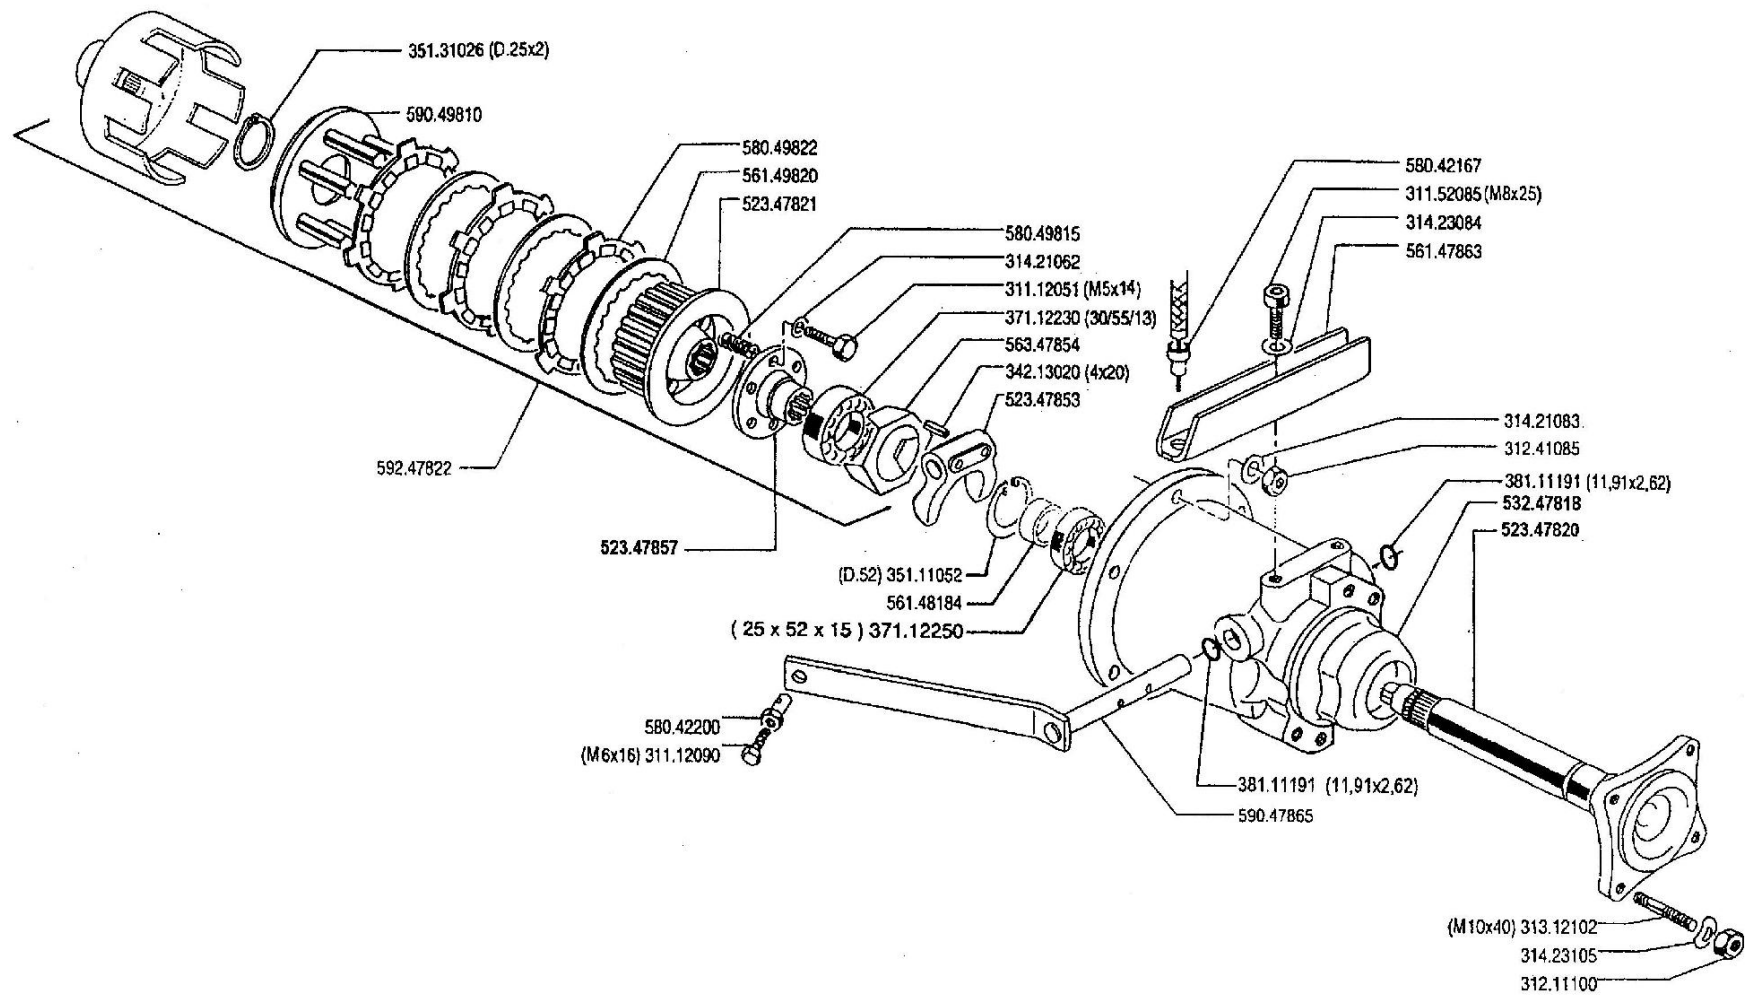

	500 serie 95	WHEELS AXLE EJE RUEDAS	ASSE RUOTE (530S) ESSIEU ROUES RADACHSE	DALLA MACCHINA DE LA MAQUINA DE LA MACHINE FROM THE MACHINE AB DER MASCHINE	05 B 0	Rev. 0

ZENNE

Pos.	Code	Q.ty	Description	Notes
31112051	31112051	0	SCREW TE M5X14 UNI 5739 8G	
31112090	31112090	0	SCREW TE M6X16 UNI 5739 8G	
31152085	31152085	0	SCREW TCEI M8X25 UNI 5931	
31211100	31211100	0	NUT M10	
31241085	31241085	0	SELFLOCK NUT M8 6S	
31312102	31312102	0	STUD BOLT M10X40X24X12	
31421062	31421062	0	WASHER	
31421083	31421083	0	WASHER	
31423084	31423084	0	SPRING WASHER 8,4	
31423105	31423105	0	SPRING WASHER 10,5	
34213020	34213020	0	ROLL PIN	
35111052	35111052	0	SEEGER RING	
35131026	35131026	0	SEEGER RING	
37112230	37112230	0	BEARING	
37112250	37112250	0	BEARING	
38111191	38111191	0	O-RING	
52347820	52347820	0	AXLE SHAFT	
52347821	52347821	0	CLUTCH HUB	
52347853	52347853	0	CLUTCH FORK	
52347857	52347857	0	HUB	
53247818	53247818	0	STEERING BOX	
56147863	56147863	0	STOP	
56148184	56148184	0	RING	
56149820	56149820	0	CLUTCH DISC	
56347854	56347854	0	GUARD	
58042167	58042167	0	SHEATH TERMINAL	
58042200	58042200	0	CLAMPING SCREW	
58049815	58049815	0	COUPLING SPRING	
58049822	58049822	0	DISC	
59047865	59047865	0	CLUTCH LEVER	
59049810	59049810	0	BOTTOM	
59247822	59247822	0	CLUTCH ASSY	