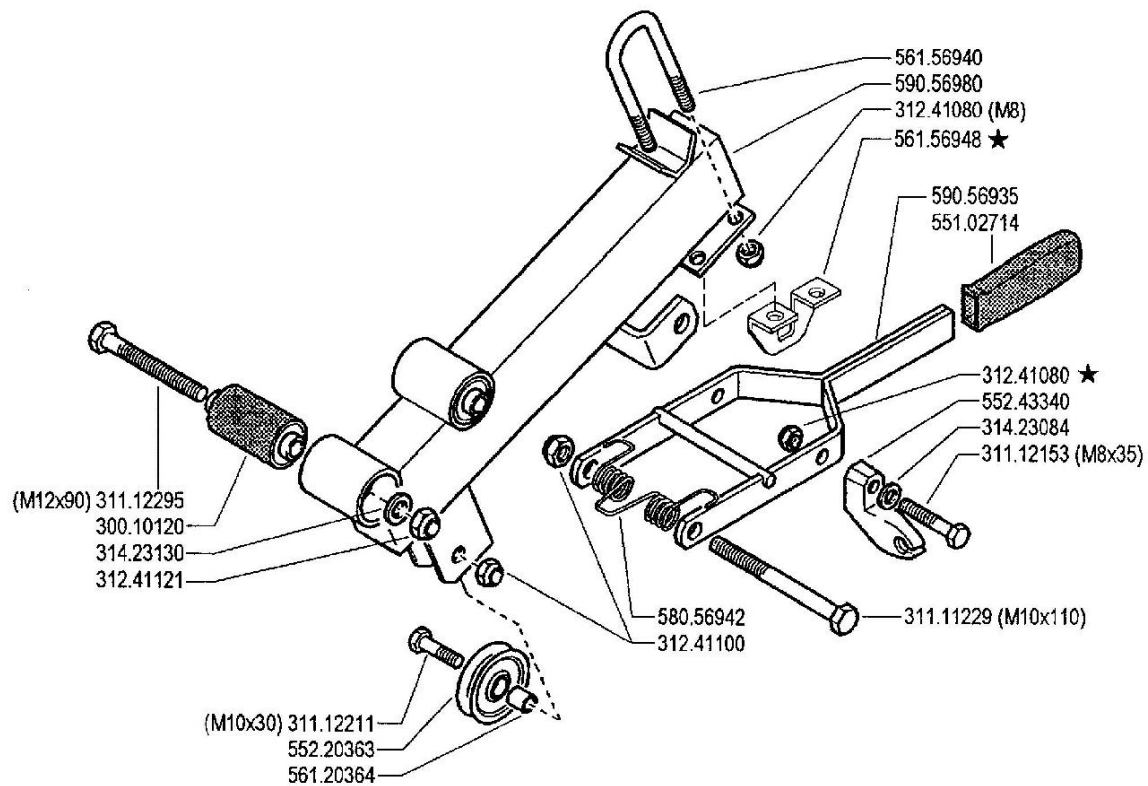

FERRARI

500 serie **95**

PIANTONE (500 - 510 - 520 - 530 - 530S - 530S2)

STEERING COLUMN
COLUMNNA

PLANTON
LENKSÄULE

DALLA MACCHINA
DE LA MAQUINA
DE LA MACHINE
FROM THE MACHINE
AB DER MASCHINE

★N

AGGIORNAMENTO
REVISION
MISE A JOUR
APLAZAMIENTO
ANPASSUNG

07

12/2002

Rev.
3

ZENNE