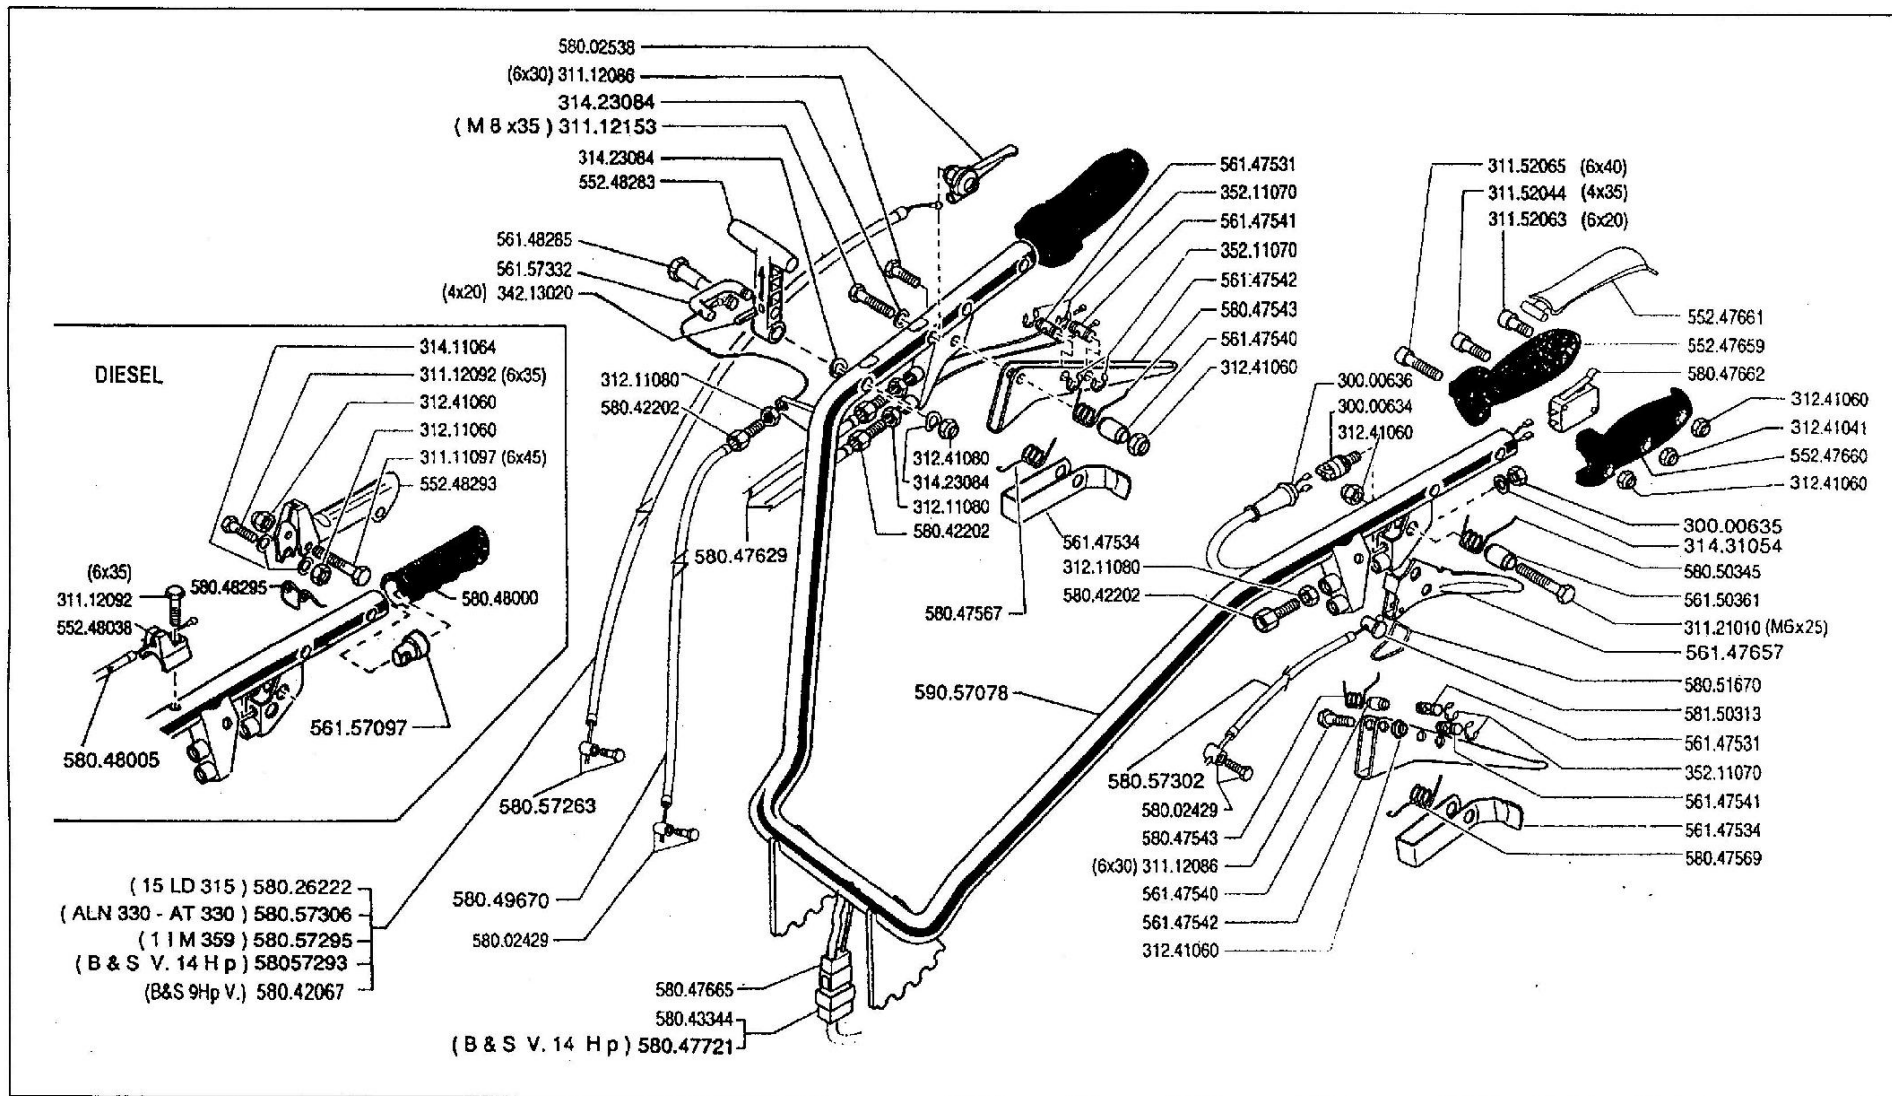

500 serie 95	HANDLEBAR MANILLAR	MANUBRIO (530S) MANCHERON LENKER	DALLA MACCHINA DE LA MAQUINA DE LA MACHINE FROM THE MACHINE AB DER MASCHINE	_____	08 B 0	Rev. _____	
					N			10/2001

ZENNE