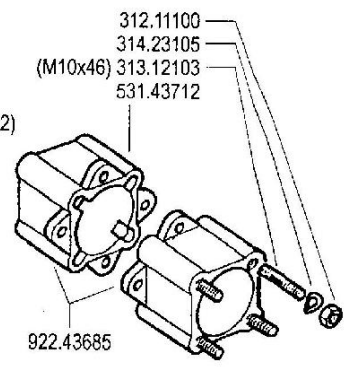

Code	Description	Notes
001_4_12698	001_04 - BODYGUARD	
003_1_12834	003_01 - GEARBOX (500-520/30-530S/S2)	
004_2_12967	004_02 - GEARS (500-520/30-530S/S2)	
05A_0_14143	WHEEL AXLE (530S)	
05B_0_14158	WHEEL AXLE (530S)	
007_3_13177	007_03 - STEERING COLUMN (500/10/20/30-530S/S2)	
08B_0_14454	HANDLEBAR (530S)	
009_3_13564	009_03 - CONTROLS(500/10/20/30-530S/S2)	
009_4_13594	009_04 - CONTROLS(500/10/20-530-530S2)	
011_3_13744	W011_03 - HEELS	
012_2_13824	012_02 - STICKERS	
013_1_13860	013_01 - STICKERS	

★ 924.57794

KIT GEMELLAGGIO PER 4.0-10" / 5.0-10"
 TWINNING KIT FOR 4.0-10" / 5.0-10"
 JUMELAGE KIT POUR 4.0-10" / 5.0-10"
 KIT GEMELOS POR 4.0-10" / 5.0-10"
 ZWILLINGSKIT 4.0-10" / 5.0-10"

- ★ (4.00-8") 592.59567
- ★ (4.0-10") 592.59563
- ★ (5.0-10") 592.59555

- (4.0-10")
- (5.0-10")
- (21x11.00-8")
- ★ 592.59578

- ★ 563.59553
- ★ 311.12219
- ★ 314.21101
- ★ 311.12151
- ★ 314.23084
- ★ 312.41080
- ★ 314.23084
- ★ 590.59551
- ★ 312.41120
- ★ 314.23130

- 590.47745 (L=66)
- 590.47743 (L=126)