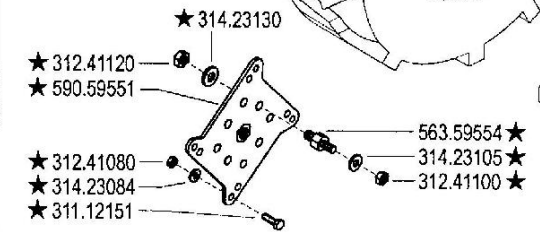

A	B	C
3.50 - 8" (500)	391.13502	394.13502	580.52325
3.50 - 8"	391.13502	394.13502	580.52326
4.00 - 8"	391.14008	394.14008	580.52326
4.0 - 10"	391.14010	394.14010	580.52327
5.0 - 10"	391.15010	394.15010	580.52327
21 x 11.00 - 8"	391.13501	TUBELESS	580.52274 ★ (1)

★ 924.57794

KIT GEMELLAGGIO PER 4.0-10" / 5.0-10"
TWINNING KIT FOR 4.0-10" / 5.0-10"
JUMELAGE KIT POUR 4.0-10" / 5.0-10"
KIT GEMELOS POR 4.0-10" / 5.0-10"
ZWILLINGSKIT 4.0-10" / 5.0-10"

- ★ (4.00-8") 592.59567
- ★ (4.0-10") 592.59563
- ★ (5.0-10") 592.59555

- (4.0-10")
- (5.0-10")
- (21x11.00-8")

(1) sostituisce 580.52331

FERRARI

500 serie 95

RUOTE

WHEELS
RUEDAS

ROUES
RÄDER

DALLA MACCHINA
DE LA MAQUINA
DE LA MACHINE
FROM THE MACHINE
AB DER MASCHINE

AGGIORNAMENTO
REVISION
MISE A JOUR
APLAZAMIENTO
ANPASSUNG

11
3
12/2003

★N

ZENNE