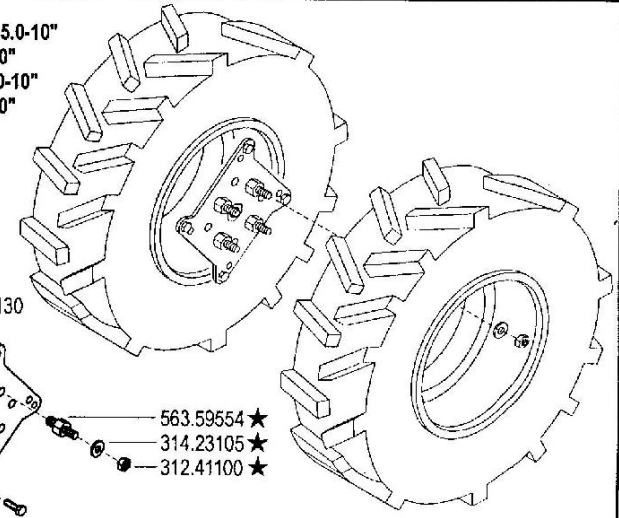

A	B	C
3.50 - 8" (500)	391.13502	394.13502	580.52325
3.50 - 8"	391.13502	394.13502	580.52326
4.00 - 8"	391.14008	394.14008	580.52326
4.0 - 10"	391.14010	394.14010	580.52327
5.0 - 10"	391.15010	394.15010	580.52327
21 x 11.00 - 8"	391.13501	TUBELESS	580.52274 ★ (1)

★ 924.57794

KIT GEMELLAGGIO PER 4.0-10" / 5.0-10"
TWINNING KIT FOR 4.0-10" / 5.0-10"
JUMELAGE KIT POUR 4.0-10" / 5.0-10"
KIT GEMELOS POR 4.0-10" / 5.0-10"
ZWILLINGSKIT 4.0-10" / 5.0-10"