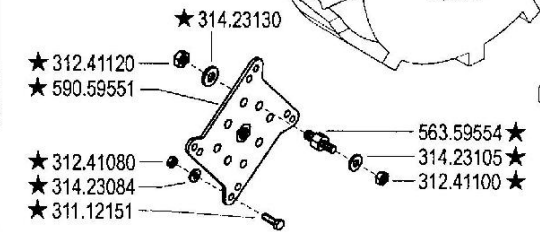

Code	Description	Notes
001_4_12698	001_04 - BODYGUARD	
003_1_12834	003_01 - GEARBOX (500-520/30-530S/S2)	
004_2_12967	004_02 - GEARS (500-520/30-530S/S2)	
05A_0_14143	WHEEL AXLE (530S)	
05B_0_14158	WHEEL AXLE (530S)	
007_3_13177	007_03 - STEERING COLUMN (500/10/20/30-530S/S2)	
08B_0_14454	HANDLEBAR (530S)	
009_3_13564	009_03 - CONTROLS(500/10/20/30-530S/S2)	
009_4_13594	009_04 - CONTROLS(500/10/20-530-530S2)	
011_3_13744	W011_03 - HEELS	
012_2_13824	012_02 - STICKERS	
013_1_13860	013_01 - STICKERS	

SERIAL

009_04 - CONTROLS(500/10/20-530-530S2)

CODE REV

009_4_13594

	A	B	C
3.50 - 8" (500)	391.13502	394.13502	580.52325
3.50 - 8"	391.13502	394.13502	580.52326
4.00 - 8"	391.14008	394.14008	580.52326
4.0 - 10"	391.14010	394.14010	580.52327
5.0 - 10"	391.15010	394.15010	580.52327
21 x 11.00 - 8"	391.13501	TUBELESS	580.52274 ★ (1)

★ 924.57794

KIT GEMELLAGGIO PER 4.0-10" / 5.0-10"
 TWINNING KIT FOR 4.0-10" / 5.0-10"
 JUMELAGE KIT POUR 4.0-10" / 5.0-10"
 KIT GEMELOS POR 4.0-10" / 5.0-10"
 ZWILLINGSKIT 4.0-10" / 5.0-10"

- ★ (4.00-8") 592.59567
- ★ (4.0-10") 592.59563
- ★ (5.0-10") 592.59555

- (4.0-10")
- (5.0-10")
- (21x11.00-8")
- ★ 592.59578

- ★ 563.59553
- ★ 311.12219
- ★ 314.21101
- ★ 311.12151
- ★ 314.23084
- ★ 312.41080
- ★ 314.23084
- ★ 590.59551
- ★ 312.41120
- ★ 314.23130

- 590.47745 (L=66)
- 590.47743 (L=126)