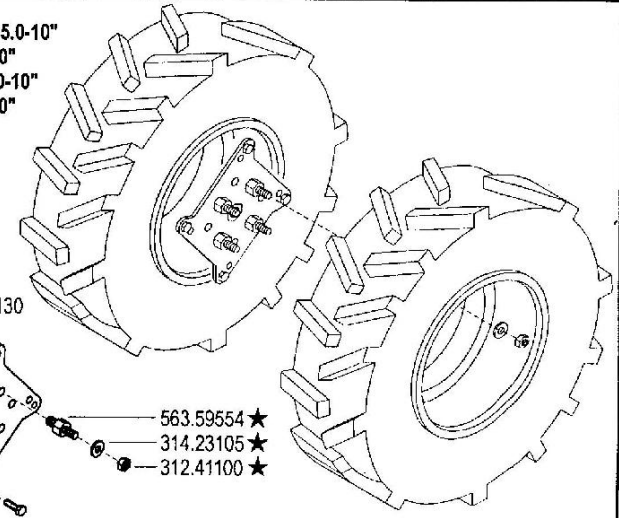

A	B	C
3.50 - 8" (500)	391.13502	394.13502	580.52325
3.50 - 8"	391.13502	394.13502	580.52326
4.00 - 8"	391.14008	394.14008	580.52326
4.0 - 10"	391.14010	394.14010	580.52327
5.0 - 10"	391.15010	394.15010	580.52327
21 x 11.00 - 8"	391.13501	TUBELESS	580.52274 ★ (1)

★ 924.57794

KIT GEMELLAGGIO PER 4.0-10" / 5.0-10"
TWINNING KIT FOR 4.0-10" / 5.0-10"
JUMELAGE KIT POUR 4.0-10" / 5.0-10"
KIT GEMELOS POR 4.0-10" / 5.0-10"
ZWILLINGSKIT 4.0-10" / 5.0-10"

- ★ (4.00-8") 592.59567
- ★ (4.0-10") 592.59563
- ★ (5.0-10") 592.59555

- (4.0-10")
- (5.0-10")
- (21x11.00-8")

(1) sostituisce 580.52331

FERRARI

500 serie 95

RUOTE

WHEELS
RUEDAS

ROUES
RÄDER

DALLA MACCHINA
DE LA MAQUINA
DE LA MACHINE
FROM THE MACHINE
AB DER MASCHINE

AGGIORNAMENTO
REVISION
MISE A JOUR
APLAZAMIENTO
ANPASSUNG

11
3
12/2003

★N

ZENNE